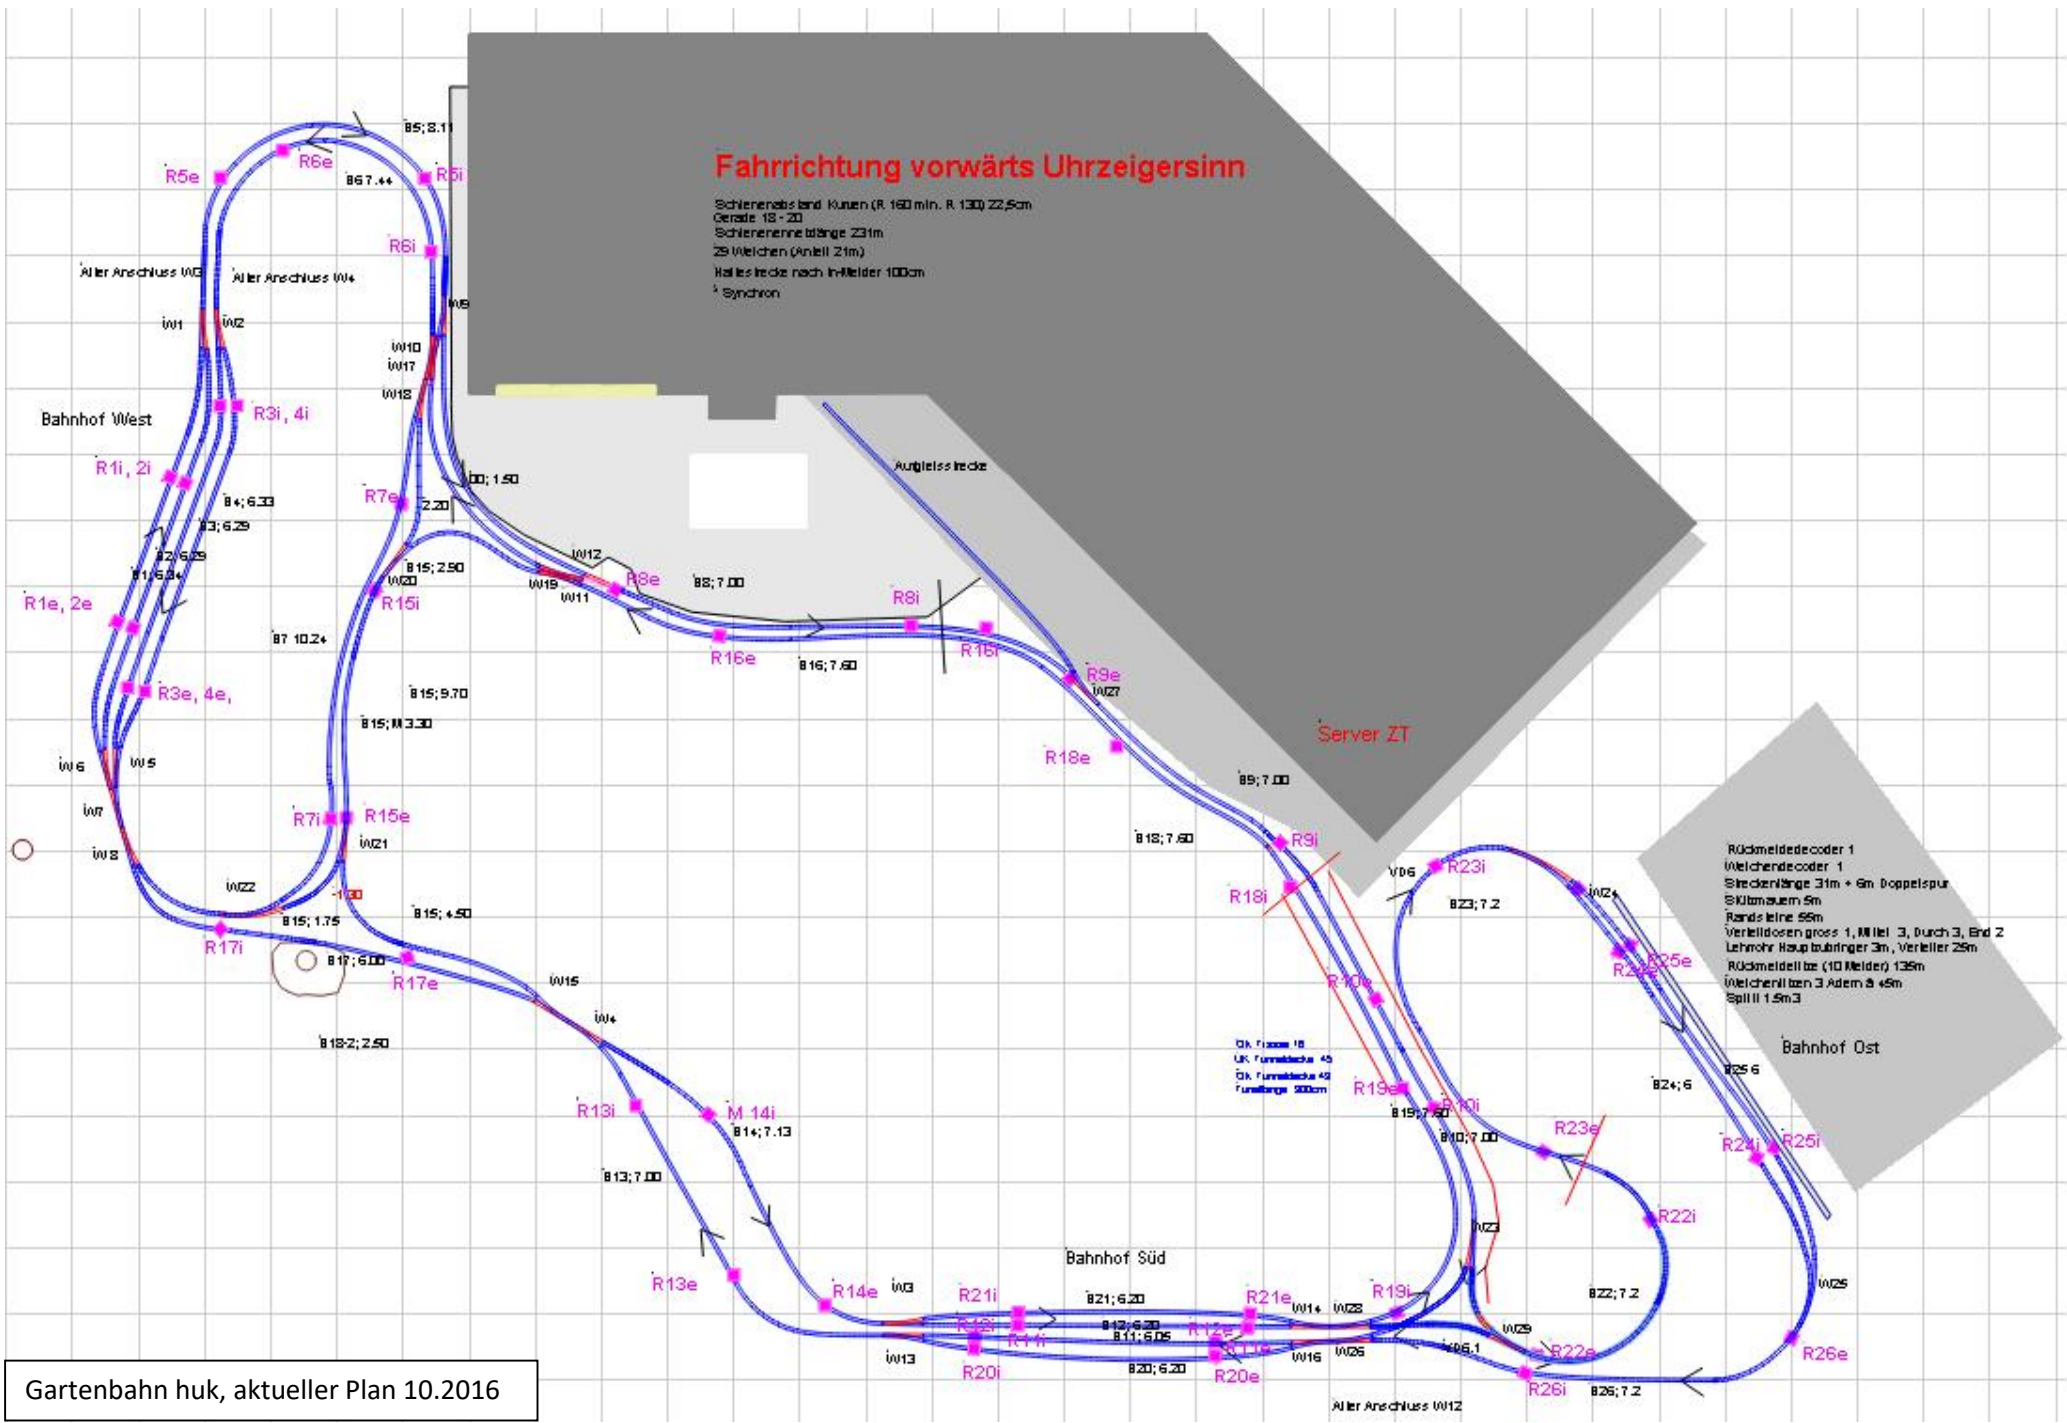

Fahrrichtung vorwärts Uhrzeigersinn

Schieneabs. und Kurven (R. 160 min., R. 130) 22,5cm
 Gerade 18 - 20
 Schienenenneblänge 231m
 29 Weichen (Anstell 21m)
 Halles teckje nach In-Welder 100cm
 3 Synchron

Gartenbahn huk, aktueller Plan 10.2016